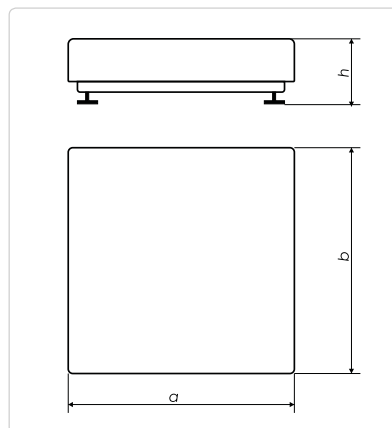

Plataforma de 4 células ▪ Plate-forme avec 4 capteurs ▪ 4 load cells platform

**APM**

**CARACTERÍSTICAS**

- Plataforma de 4 células de carga de reducidas dimensiones con indicador.
- Ideal para pesaje de paquetería.
- Células en aluminio.
- Estructura en chapa de acero pintado.
- Bandeja en acero inoxidable.
- Pies regulables en altura.
- Alimentación mediante 6 pilas tipo AA o bien con adaptador de red.
- 1 salida RS232.
- Características del indicador:
  - Carcasa en aluminio.
  - 6 dígitos de 15 mm.
  - Pantalla retroiluminada.
  - Autoapagado.
  - Cable de muelle.
- Funciones del indicador:
  - ON/OFF
  - Hold.
  - Conversión kg/lb.
  - Cero/Tara.

**CARACTÉRISTIQUES**

- Plate-forme de 4 capteurs de charge de réduites dimensions avec indicateur.
- Idéale pour le pesage de paquets.
- Capteurs en aluminium.
- Structure en tôle d'acier peint.
- Plateau en acier inoxydable.
- Pieds réglables en hauteur.
- Alimentation au moyen de 6 piles type AA ou par adaptateur AC.
- 1 sortie RS232.
- Caractéristiques de l'indicateur:
  - Carter en aluminium.
  - 6 digits de 15 mm.
  - Écran rétro-éclairé LCD.
  - Arrêt automatique.
  - Câble à ressort.
- Fonctions de l'indicateur:
  - ON/OFF
  - Hold.
  - Conversion kg/lb.
  - Zéro/Tare.

**FEATURES**

- Small 4 load cells platform with indicator.
- Ideal for packing weighing.
- Aluminium load cells.
- Structure in painted steel sheet.
- Stainless steel pan.
- Adjustable feet in height.
- Power supply by 6 AA batteries or by AC adaptor.
- 1 RS232 output.
- Indicator features:
  - Aluminium housing.
  - 6 digits of 15 mm.
  - Backlight LCD display.
  - Auto switch off.
  - Spring cable.
- Indicator functions:
  - ON/OFF
  - Hold.
  - kg/lb conversion.
  - Zero/Tare.