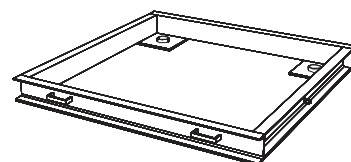

Características

Plataforma de 4 células de carga.

Chapa lagrimada de 5/7 milímetros de espesor. Estructura metálica de perfil U.

Altura: 110 mm.

Acceso superior a las células de carga y a la caja suma. Sin necesidad de levantar la plataforma.

Células de carga de acero con protección IP67.

Dos opciones de células de carga:

- células Utilcell modelo 350 OIML R-60 C3.
- células Zemic modelo H8C OIML R-60 C3.

Caja suma de acero inoxidable con protección IP66. Marco para empotrar

OPCIONES

Rampas de acceso

Cubilajes para empotrar

Marco para empotrar con placas de anclaje

La plataforma BVS es conectable a cualquier indicador de Visores Homologados

BV510

BV510 inox

Visores sin Homologación

BR80

BR90 inox

modelo BVS

Plataformas de 4 células

Dimensiones (mm)	Capacidad (kg)	Fracción (g)	Referencia con células Zemic	Precio (€) con células Zemic	Referencia con células Utilcell	Precio (€) con células Utilcell
1200x1200	600	200	---	---	BVSU1199	1110
1200x1200	1500	500	BVS1200	1050	BVSU1200	1110
1200x1200	3000	1000	BVS1201	1050	BVSU1201	1110
1500x1200	600	200	---	---	BVSU1399	1190
1500x1200	1500	500	BVS1400	1130	BVSU1400	1190
1500x1200	3000	1000	BVS1401	1130	BVSU1401	1190
1500x1500	1500	500	BVS1500	1210	BVSU1500	1270
1500x1500	3000	1000	BVS1501	1210	BVSU1501	1270
2000x1500	1500	500	BVS2000	1300	BVSU2000	1420
2000x1500	3000	1000	BVS2001	1300	BVSU2001	1420