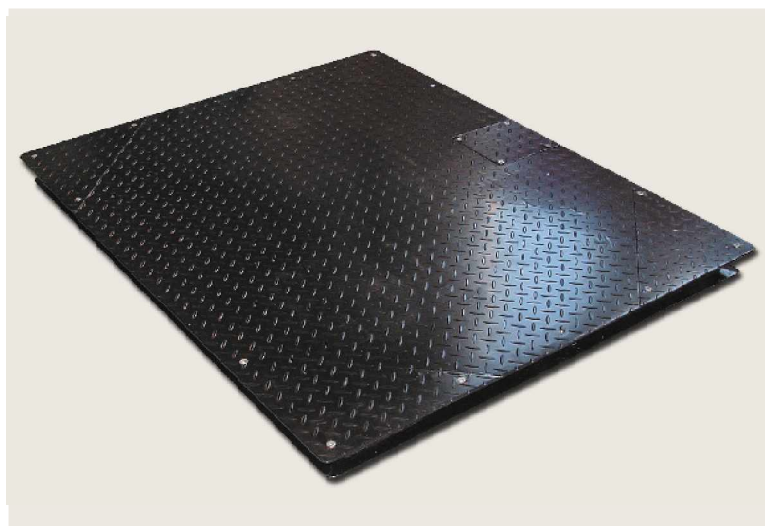

Características

Plataforma de 4 células de carga.

Chapa lagrimada de 5/7 milímetros de espesor. Estructura metálica de perfil U.

Altura: 110 mm.

Acceso superior a las células de carga y a la caja suma. Sin necesidad de levantar la plataforma.

Células de carga de acero con protección IP67.

Dos opciones de células de carga:

- células Utilcell modelo 350 OIML R-60 C3.
- células Zemic modelo H8C OIML R-60 C3.

Caja suma de acero inoxidable con protección IP66. Marco para empotrar

OPCIONES

Rampas de acceso

Cubilajes para empotrar

Marco para empotrar con placas de anclaje

La plataforma BVS es conectable a cualquier indicador de Visores Homologados

BV510

BV510 inox

Visores sin Homologación

BR80

BR90 inox

modelo BVS

Plataformas de 4 células

Dimensiones (mm)	Capacidad (kg)	Fracción (g)	Referencia con células Zemic	Precio (€) con células Zemic	Referencia con células Utilcell	Precio (€) con células Utilcell
1200x1200	600	200	---	---	BVSU1199	1110
1200x1200	1500	500	BVS1200	1050	BVSU1200	1110
1200x1200	3000	1000	BVS1201	1050	BVSU1201	1110
1500x1200	600	200	---	---	BVSU1399	1190
1500x1200	1500	500	BVS1400	1130	BVSU1400	1190
1500x1200	3000	1000	BVS1401	1130	BVSU1401	1190
1500x1500	1500	500	BVS1500	1210	BVSU1500	1270
1500x1500	3000	1000	BVS1501	1210	BVSU1501	1270
2000x1500	1500	500	BVS2000	1300	BVSU2000	1420
2000x1500	3000	1000	BVS2001	1300	BVSU2001	1420