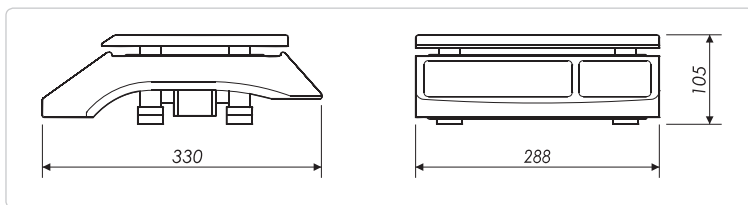

Funciones

- Cero, tara, bruto y neto.
- Cuentapiezas.
- Función de límites.

CARACTÉRISTIQUES

- Balance poids seul.
- Carter en ABS.
- Plateau en acier inoxydable.
- Dimensions du plateau: 290x230 mm.
- Protection IP44.
- Écran LCD rétro-éclairé.
- 5 digits de 24 mm.
- 7 symboles indication de fonctions.
- 7 touches.
- Protection contre les surcharges.
- Niveau à bulle.
- Poids en g, kg, lb et oz.
- Pieds réglables en hauteur.
- Batterie interne rechargeable.
- Alimentation 230V.
- Température de fonctionnement : de 0°C à +40°C.

Fonctions

- Zéro, tare, brut et net.
- Comptage.
- Fonction de seuils.

FEATURES

- Top loading scale.
- ABS housing.
- Stainless steel pan.
- Pan size: 290x230 mm.
- IP44 protection.
- Backlight LCD display.
- 5 digits of 24 mm.
- 7 symbols indication of functions.
- 7 keys.
- Overload protection.
- Bubble level.
- Weight in g, kg, lb and oz.
- Adjustable feet in height.
- Internal rechargeable battery.
- Power supply: 230V.
- Operating temperature range: from 0°C to +40°C.

Functions

- Zero, tare, gross and net.
- Piece counting.
- Limits function.

Vista trasera ▪ Vue de derrière ▪ Rear view

Referencia Référence Reference	Capacidad Portée Capacity (kg)	Fracción Précision Fraction (g)	Dimensiones del plato Dimensions du plateau Plat dimensions (mm)	Dimensiones embalaje Dimensions emballage Packing dimensions (mm)	Peso embalaje Poids emballage Packing weight (kg)
DSN3	3	0,1	290x230	370x330x140	3,9
DSN6	6	0,2	290x230	370x330x140	3,9
DSN15	15	0,5	290x230	370x330x140	3,9
DSN30	30	1	290x230	370x330x140	3,9