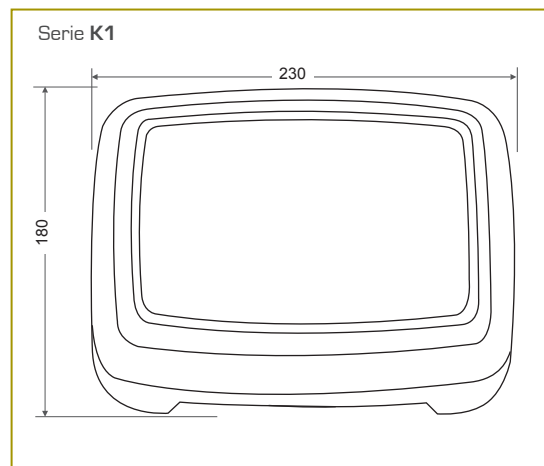

SERIE K1

Indicador K1, sencillo y preciso.

- Display LED de alto brillo.
- Acumulación automática/manual de pesadas.
- Filtro pesa animales.
- Tara prefijada y manual.
- Batería interna recargable.
- Función cuentapiezas.
- Multirango.

Utilizaciones principales

Display LED de alto brillo. Indicador en ABS de alta resistencia con dos posiciones de montaje.

Especificaciones técnicas

Alimentación: 220V

Batería: Interna recargable 6V/4Ah

Dimensiones exteriores (mm)

Características técnicas

Modelo	K1
Referencia	6906
Divisiones	30.000
Display	LED alto brillo
Unidades de pesada	g (kg), lb, oz/lb
Estructura	ABS
Dimensiones externas (mm)	230 x 180 x 85
Peso neto total (kg)	1,50