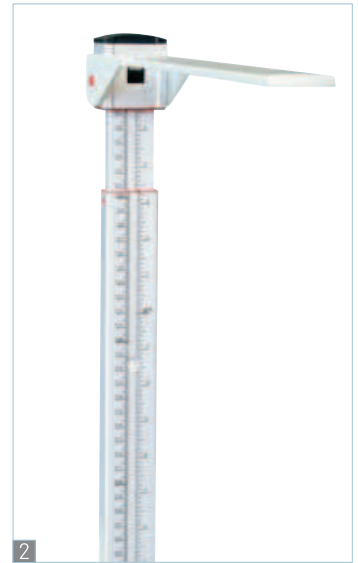

# KERN MPB Balanza pesapersonas

Balanza pesapersonas con función IMC

KERN MPB  
con indicador  
independiente

KERN MPB-P  
con soporte

*Características:*

- Plataforma de pesaje estable de acero con superficie anti-deslizante y resistente a la abrasión
- Higiénico y fácil de limpiar
- La balanza se queda fija de forma segura gracias a los pies de goma
- Pesaje sin sacudidas: Se eliminan las vibraciones para la determinación de un valor de pesaje estable, ideal para pacientes que no pueden permanecer quietos de pie
- Función Data Hold: cuando el valor de pesaje no cambia, el peso indicado en la pantalla LCD se "congela" automáticamente hasta que se pulse la tecla HOLD. Así queda permanece tiempo para dedicarse a los pacientes y, a continuación, leer tranquilamente el valor de pesaje
- Manejo fácil y cómodo mediante 4 teclas
- Función IMC para determinar si el peso es normal o si hay sobrepeso
- Puede utilizarse tanto con pilas como cable de red eléctrica
- Soporte de pared de serie para montar el indicador en la pared, solo para el modelo sin soporte

*Datos técnicos:*

- Pantalla LCD, altura de dígitos 25 mm
- Dimensiones del plataforma de pesaje AxPxA 315x300x60 mm
- Dimensiones del indicador AxPxA 210x110x50 mm
- Sólo MPB-P: Dimensiones totales (soporte incl.) AxPxA 315x440x1010 mm
- Longitud del cable del indicador (solo para el modelo sin soporte) aprox. 120 cm
- Puede utilizarse con pilas, 6 x 1.5V AA, no incluidas, tiempo de funcionamiento aprox. 170 h
- Adaptador de red (externo) incluido
- Peso neto MPB aprox. 4,6 kg; MPB-P aprox. 6,4 kg

*Accesorios:*

- 1 Maleta sólida de transporte para proteger, transportar y guardar la balanza pesapersonas, solo para modelo sin soporte, **KERN MPS-A07, € 100,-**
- 2 Tallímetro mecánico, campo de medición 60 - 200 cm, para atornillar al soporte (MPB-P) o para montar en la pared, **KERN MSF 200, € 90,-**
- Capota protectora de serie sobre el indicador, **KERN EOB-A02, € 25,-**