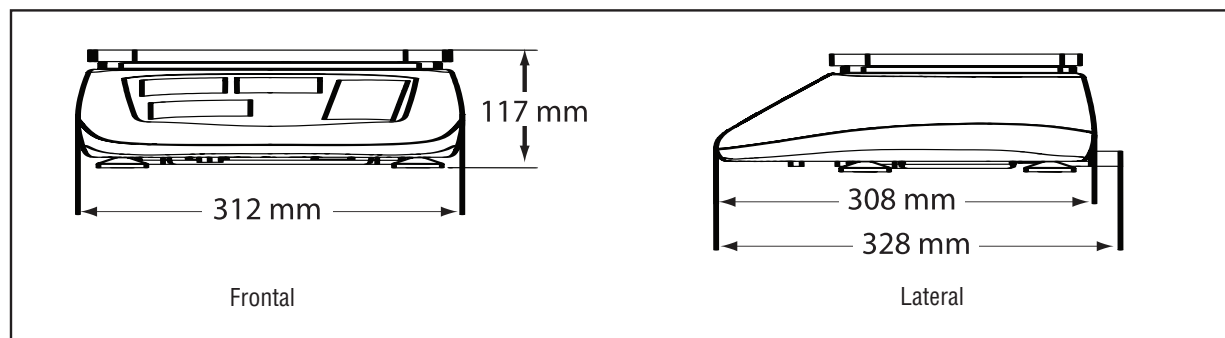

Serie RA Balanza comercial de gama básica

Especificaciones técnicas

Modelo	RA 6S	RA 6SB	RA 15S	RA 15SB
Capacidad y precisión	6kg x 2g	6kg x 2g	15kg x 5g	15kg x 5g
Modos de aplicación	Cálculo de precio para artículos por cantidad y peso, función de tara, memoria de 25 PLU			
Construcción	Plato desmontable de acero inoxidable, caja de polímero de alta calidad			
Display	Display Led de color rojo; pantallas de cliente y usuario Display de peso: 5 dígitos Display de precio por kg: 5 dígitos Display de precio a pagar: 6 dígitos			
Indicadores el display	Estado de batería, alimentación y tara			
Teclado	16 teclas, tecla de borrado, tecla de tara y tecla PLU			
Tamaño de plato	293mm x 293mm x 202mm			
Dimensiones de la balanza	312mm x 117mm x 328mm			
Peso neto	4,2kg			
Temperatura de funcionamiento	-10° a 40°C			
Alimentación	Adaptador externo de CA 230 V CA, 50 Hz / 12 V CC Batería: batería de plomo de 6 V / 5 Ah interna y recargable			

Dimensiones

Accesorios

Caja de protección especial que garantiza un transporte práctico y seguro
Cable adaptador para coche de 12 V

Su proveedor local Ohaus:

CE

ISO 9001:2000
Sistema de Gestión de Calidad Certificado

www.ohaus.com

© Copyright Ohaus Corporation