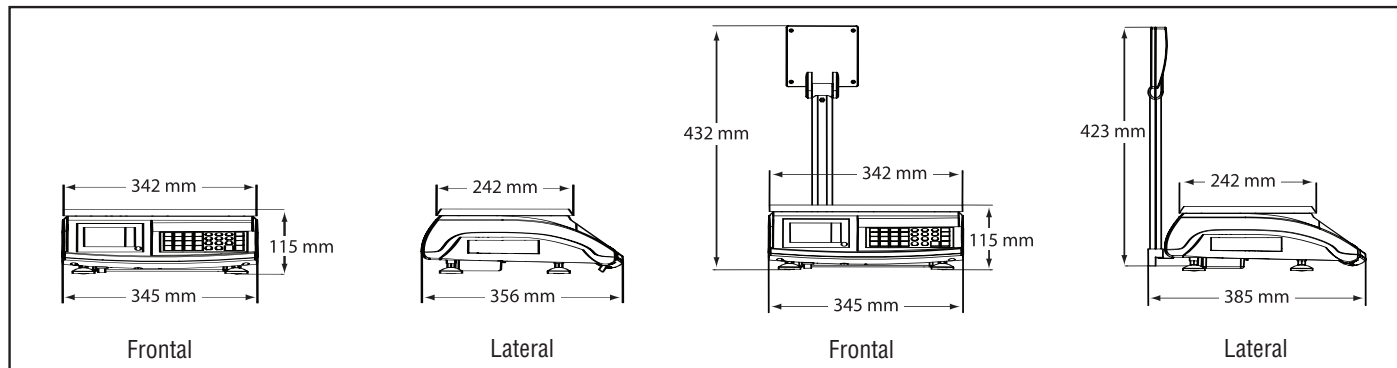

Serie RE Balanza comercial de gama media

Especificaciones técnicas

Modelo	RE 3S	RE 6S RE 6 ST*	RE 15S RE 15 ST*	RE 30S
Capacidad y precisión de lectura	3kg x 1g	6kg x 2g	15kg x 5g	30kg x 10g
Modos de aplicación	Cálculo de precio para artículos y peso, función de tara, memoria de 100 PLU			
Construcción	Plato desmontable de acero inoxidable, caja de polímero de alta calidad			
Display	LCD con retroiluminación ajustable, pantallas de cliente y usuario Display de peso: 6 dígitos Display de precio por kg: 6 dígitos Display de precio a pagar: 6 dígitos			
Indicadores de display	Tara, indicador de batería inteligente, PLU, alimentación			
Teclado	32 teclas con tecla de tara directa, tecla de borrado, tecla PLU, 16 teclas preajustadas para acceder a 32 PLU			
Tamaño de plato	240mm x 342mm			
Dimensiones de la balanza	345 x 342 x 115 mm Compacta 345 x 342 x 423 Columna			
Peso neto	4,3kg			
Temperatura de funcionamiento	-10° a 40°C			
Alimentación	Alimentación mediante clavija a 230 V / 50 Hz Opción batería: baterías comerciales estándar de tamaño D			
Peso bruto	4,8kg			
Columna	NO	Sí*	Sí*	NO

* Versión con columna disponible únicamente para 6 kg y 15 kg

Dimensiones

Accesorios

Tarjeta PLU

Cable adaptador para coche: cable adaptador de 12 V

Su proveedor local Ohaus:

CE

ISO 9001:2000
Sistema de Gestión de Calidad Certificado

www.ohaus.com

© Copyright Ohaus Corporation