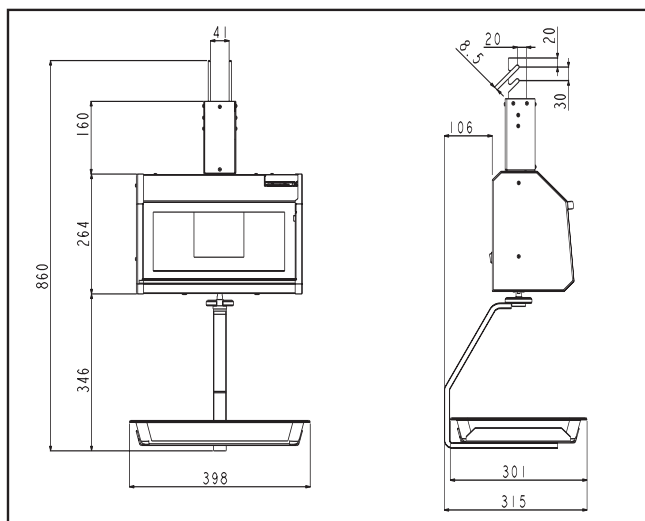

Serie RZ *Balanza comercial colgante con impresora*

Especificaciones

Modelo	RZ 15S
Capacidad x Resolución	15kg x 5g
Carcasa	Totalmente inoxidable
Display	Display LCD retroiluminado para vendedor y comprador: Display de peso: 5 dígitos Display de tara: 5 dígitos Display de precio por kg: 6 dígitos Display de Importe Total: 6 dígitos Línea de texto para programación fácil y publicidad: 16 caracteres alfanuméricos
Teclado	28 teclas de función, 56 teclas de PLU (28x2), 4 teclas de vendedor, 1 tecla de descuento
Impresora	Impresora de ticket inoxidable, Cabezales de larga duración, Velocidad de impresión 85 mm/s,
Memoria	4.600 PLU, 100 grupos artículos, 10 mensajes de publicidad, 16 taras
Aplicaciones	Entrada de datos, Definición de Ticket, Definición de funciones, Modo de servicio técnico, Listados diversos, etc. Opcional (licencia): Intercomunicación, Vendedor flotante, etc.
Tamaño de plato	301 x 398 mm
Dimensiones balanza	315 x 398 x 860 mm (l/a/n/al)
Peso neto	13.6 kg
Temperatura funcionamiento	-10° to 40° C
Alimentación	Alimentación 230V/50Hz

Dimensiones