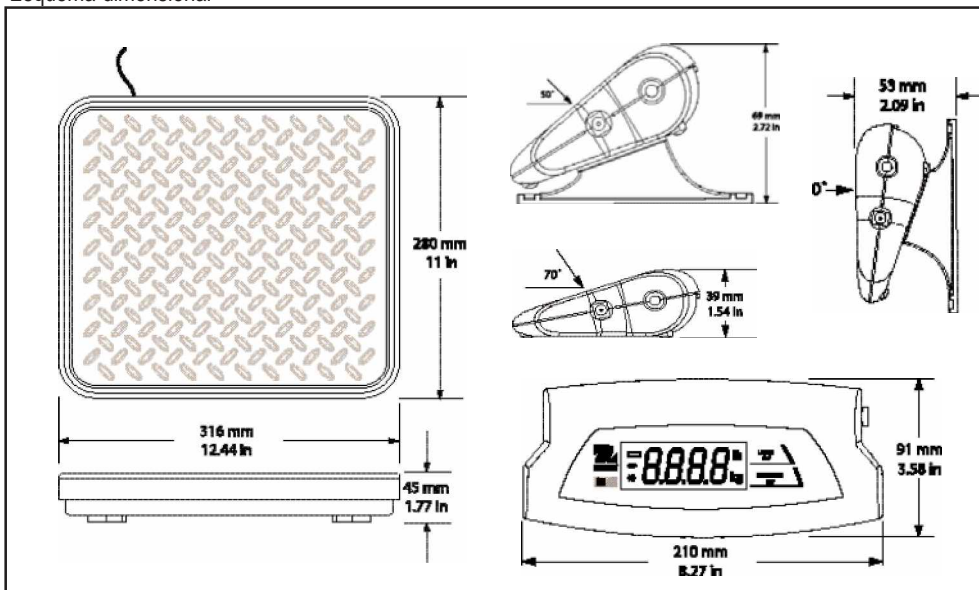

Especificaciones

Modelo	SD35	SD75	SD200
Alcance x Escalón	35kg x 0.02kg	75kg x 0.05kg	200kg x 0.1kg
Máxima resolución de display	1:1750	1:1650	1:2200
Masas de calibración (fijas)	25kg	50kg	100kg
Construcción	Carcasa del indicador de plástico ABS y soportes de montaje Plataforma de acero pintada con superficie antideslizante		
Unidades de pesada	kg, lb		
Modos de aplicación	Pesada Básica		
Linealidad	± 1d		
Repetibilidad (std. dev.)	1d		
Display	1-pantalla LCD con dígitos de 20mm de altura y 7-segmentos Teclado 2 teclas táctiles con interruptores mecánicos : [ON/OFF Zero] / [UNITS Cal]		
Rango de tarar	hasta alcance total por sustracción		
Tiempo de estabilización	• 3 segundos		
Longitud del cable	1.8m (extendido) a 2.7m (máxima longitud)		
Temperatura de trabajo	5° a 40°C 10%-80% humedad relativa, sin condensación		
Alimentación eléctrica	Adaptador AC de 9V DC / 100mA 3 pilas alcalinas tipo "C" (no incluidas)		
Duración estimada de las pilas	360 horas		
Autodesconexión	Después de 4 minutos sin actividad (solo funcionando con pilas)		
Límite de sobrecarga	150% de su capacidad		
Tamaño del indicador	210 Largo x 91 Ancho x 39 Alto mm		
Tamaño de la plataforma	316 Largo x 280 Ancho x 45 Alto mm		
Dimensiones con embalaje	380 Largo x 100 anchox 465 Alto mm		
Peso Neto	2.6kg		3.3kg
Peso Bruto	3.7kg		4.3kg
Otras características	Calibración en kg ó lb, Bloqueo de calibración por interruptor interno		

Esquema dimensional