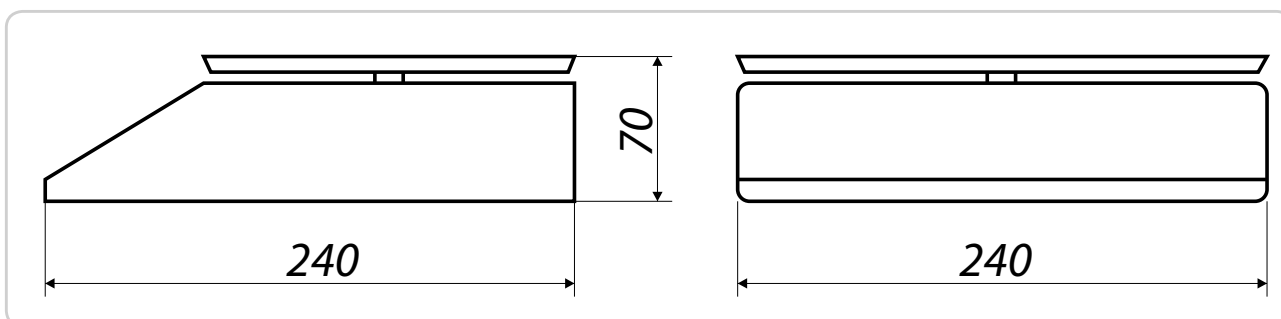

Solo peso ▪ Poids seul ▪ Top loading

**SW**

**CARACTERÍSTICAS**

- Balanza solo peso.
- Carcasa en ABS.
- Resolución de 5000 divisiones.
- Plato en acero inoxidable.
- Dimensiones del plato: 237x180 mm.
- Display retroiluminado.
- Protección contra sobrecargas.
- Pies regulables en altura.
- Nivel burbuja.
- Alimentación de 230V.
- Temperatura de funcionamiento: 0°C a +30°C.
- 3 baterías tipo C (LR14) no incluidas.
- Función tara.
- Función cuentapiezas.
- Peso en kg, lb y oz.
- Autodesconexión automática.

**CARACTÉRISTIQUES**

- Balance poids seul.
- Carter en ABS.
- Résolution de 5000 divisions.
- Plateau en acier inoxydable.
- Dimensions du plateau: 237x180 mm.
- Écran rétro-éclaire.
- Protection contre des surcharges.
- Pieds réglables en hauteur.
- Niveau à bulle.
- Alimentation de 230V.
- Température de fonctionnement: 0°C à +30°C.
- 3 batteries type C (LR14) non incluses.
- Fonction tare.
- Fonction comptage.
- Poids en kg, lb et oz.
- Autodéconnexion automatique.

**FEATURES**

- Top loading scale.
- ABS housing.
- Resolution of 5000 divisions.
- Stainless steel plan.
- Pan size: 237x180 mm.
- Backlight display.
- Overload protection.
- Adjustable feet in height.
- Bubble level.
- Power supply of 230V.
- Operating temperature range: 0°C to +30°C.
- 3C size batteries (LR14) not includes.
- Tare function.
- Counting function.
- Weight in kg, lb and oz.
- Auto switch off.

Referencia	Capacidad	Divisiones estandar	Dimensiones del plato	Dimensiones embalaje	Peso embalaje
Référence	Portée	Divisions standard	Dimensions du plateau	Dimensions emballage	Poids emballage
Reference	Capacity (kg)	Standard divisions (g)	Plate dimensions (mm)	Packing dimensions (mm)	Packing weight (kg)
SW5	5	0,5	237x180	265x265x95	2,2
SW10	10	1	237x180	265x265x95	2,2